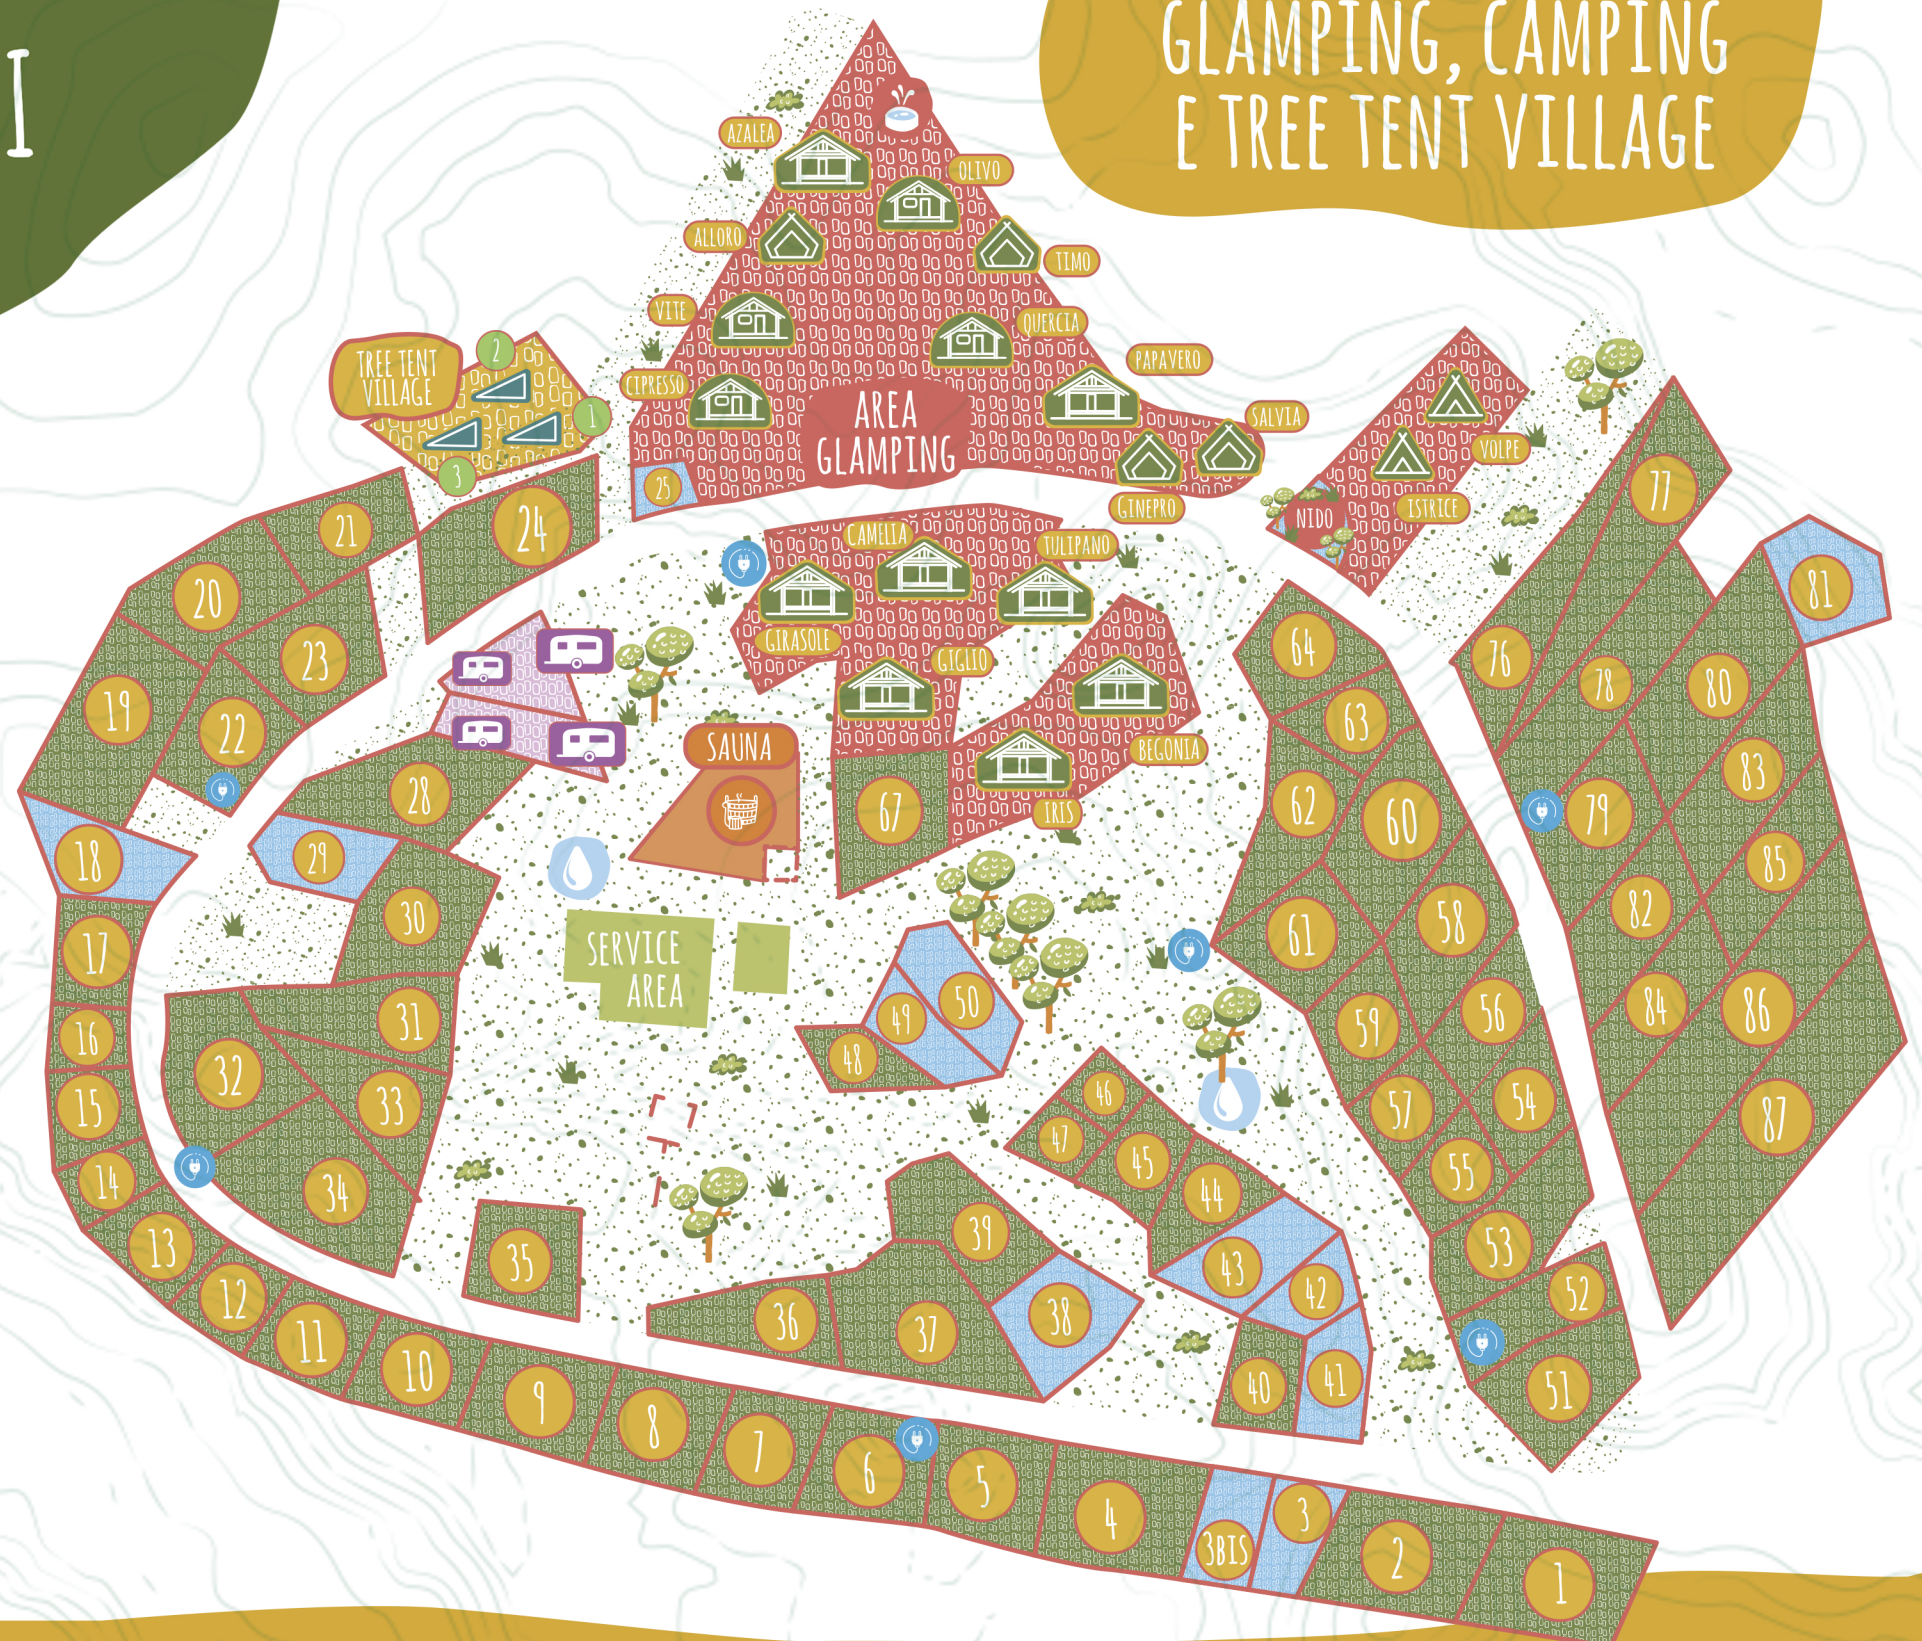

MAPPA AREA GLAMPING, CAMPING E TREE TENT VILLAGE

- RECEPTION**
8:00 - 20:00
- SERVIZI**
- BAR**
 - MINIMARKET**
9:00 - 18:00
 - RISTORANTE**
PRANZO 12:30 - 15:00
CENA 19:30 - 22:00
 - PISCINE**
9:00 - 19:30
 - DOCCE CALDE**
sempre disponibili
 - LAVATRICE**
4,00€
(rivolgersi alla reception)
 - ORARIO CANCELLO**
chiusura dalle 24:00 alle 8:00
(pedonale sempre aperto)
 - LUCE**
la luce nei servizi rimane accesa tutta la notte
 - FRIGORIFERI E CONGELATORI**
a disposizione nell'area servizi
 - WI FI**

DEGUSTAZIONI VINO

VILLA TRASQUA

Vivi la vera esperienza del Chianti Classico, prenota online la tua degustazione, la visita in cantina o passa ad acquistare i nostri vini ritirando la cartolina presso la reception del Luxor Chianti Glamping Village.

PER INFORMAZIONI E PRENOTAZIONI RIVOLGERSI ALLA RECEPTION

www.villatrasqua.it

CAMPING

DELUXE
da 50 a 200 m² circa

STANDARD
da 20 a 40 m² circa

AREA GLAMPING VINTAGE

AREA GLAMPING

TREE TENT VILLAGE